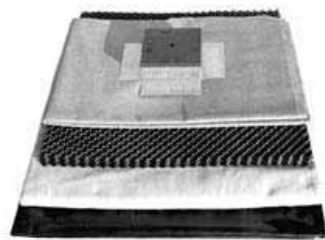

## Carport - / Fertiggaragen-Begrünungspaket

Fertigpaket für die Garagen-Begrünung im „do it yourself-Verfahren“ für Einzelgaragen oder Carports mit einer Größe bis ca. 3 m x 6 m. Das Garagen-Begrünungspaket basiert auf dem bewährten Dränagesystem Floradrain® und enthält eine detaillierte Verlegeanleitung. Paketgröße: ca. 1,00 m x 1,00 m, Dicke: ca. 20 cm, Gewicht: ca. 40 kg.